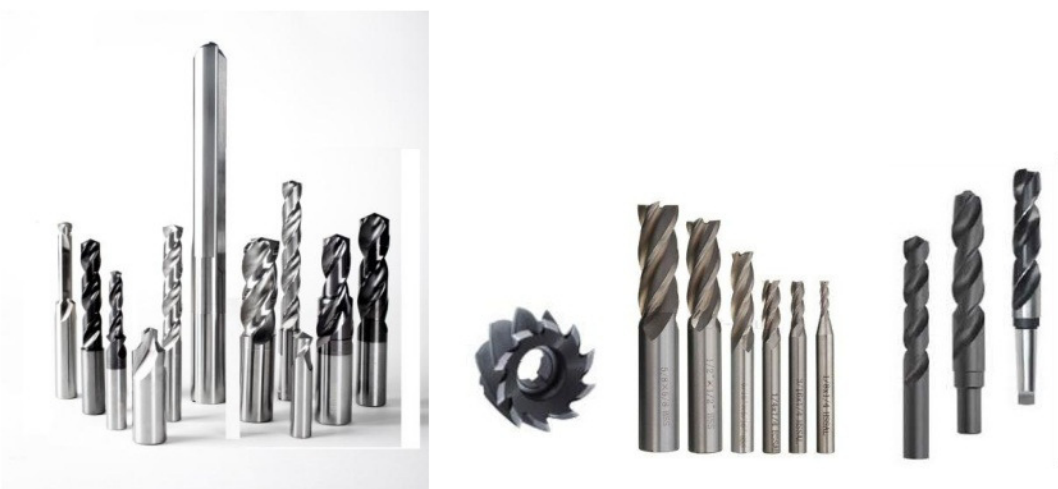

FAMOS

Filiale de PMO

Outillage de coupe standards et spécifiques

❖ Outils de fraisage à plaquettes clamés et brasées

❖ Outils de tournage à plaquettes clamés et brasées

❖ Forets et Fraises en HSS

FAMOS

BP 120 , Route El-Meridj Ouenza Tebessa